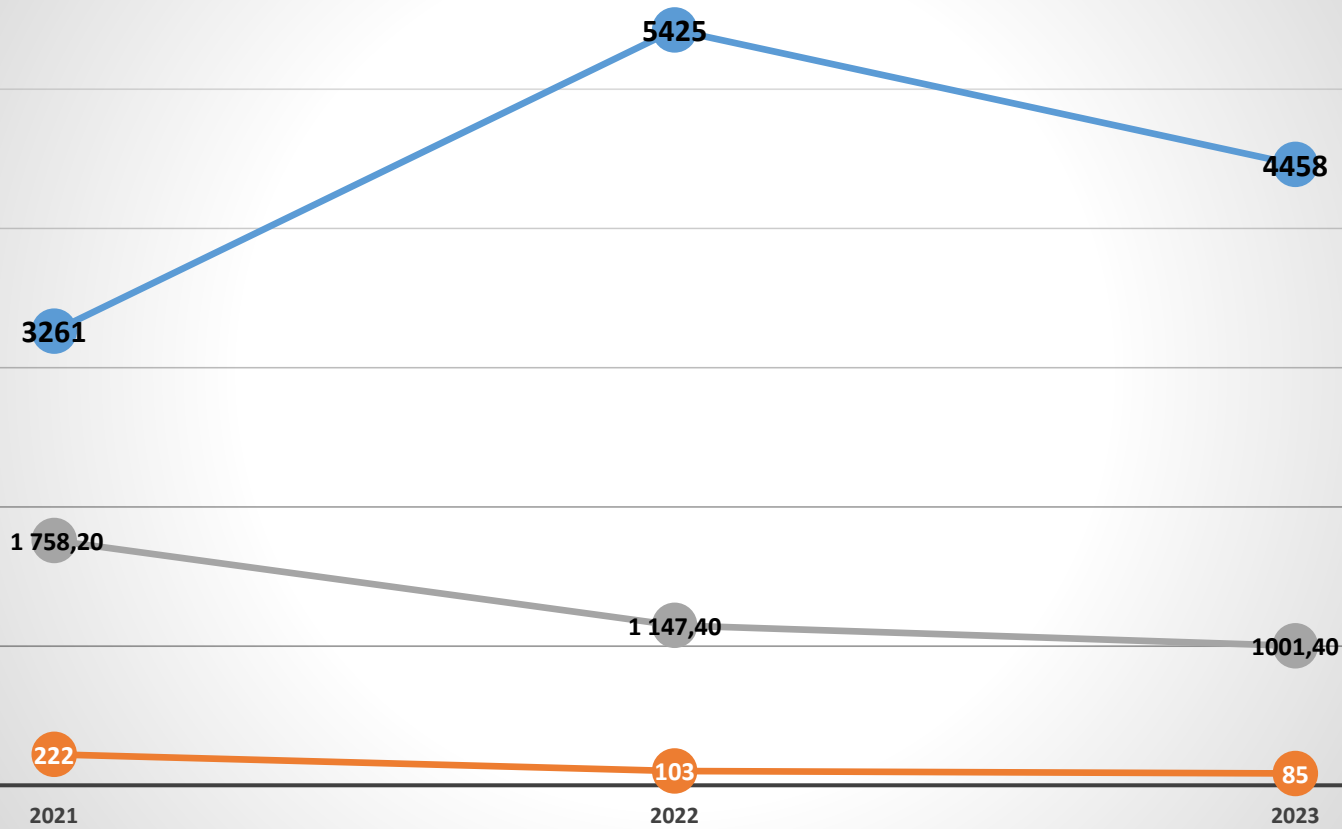

Неоплаты и штрафы СМО

—●— подвержено экспертизе карт

—●— выявлено дефектов

—●— удержанная сумма (тыс. руб.)